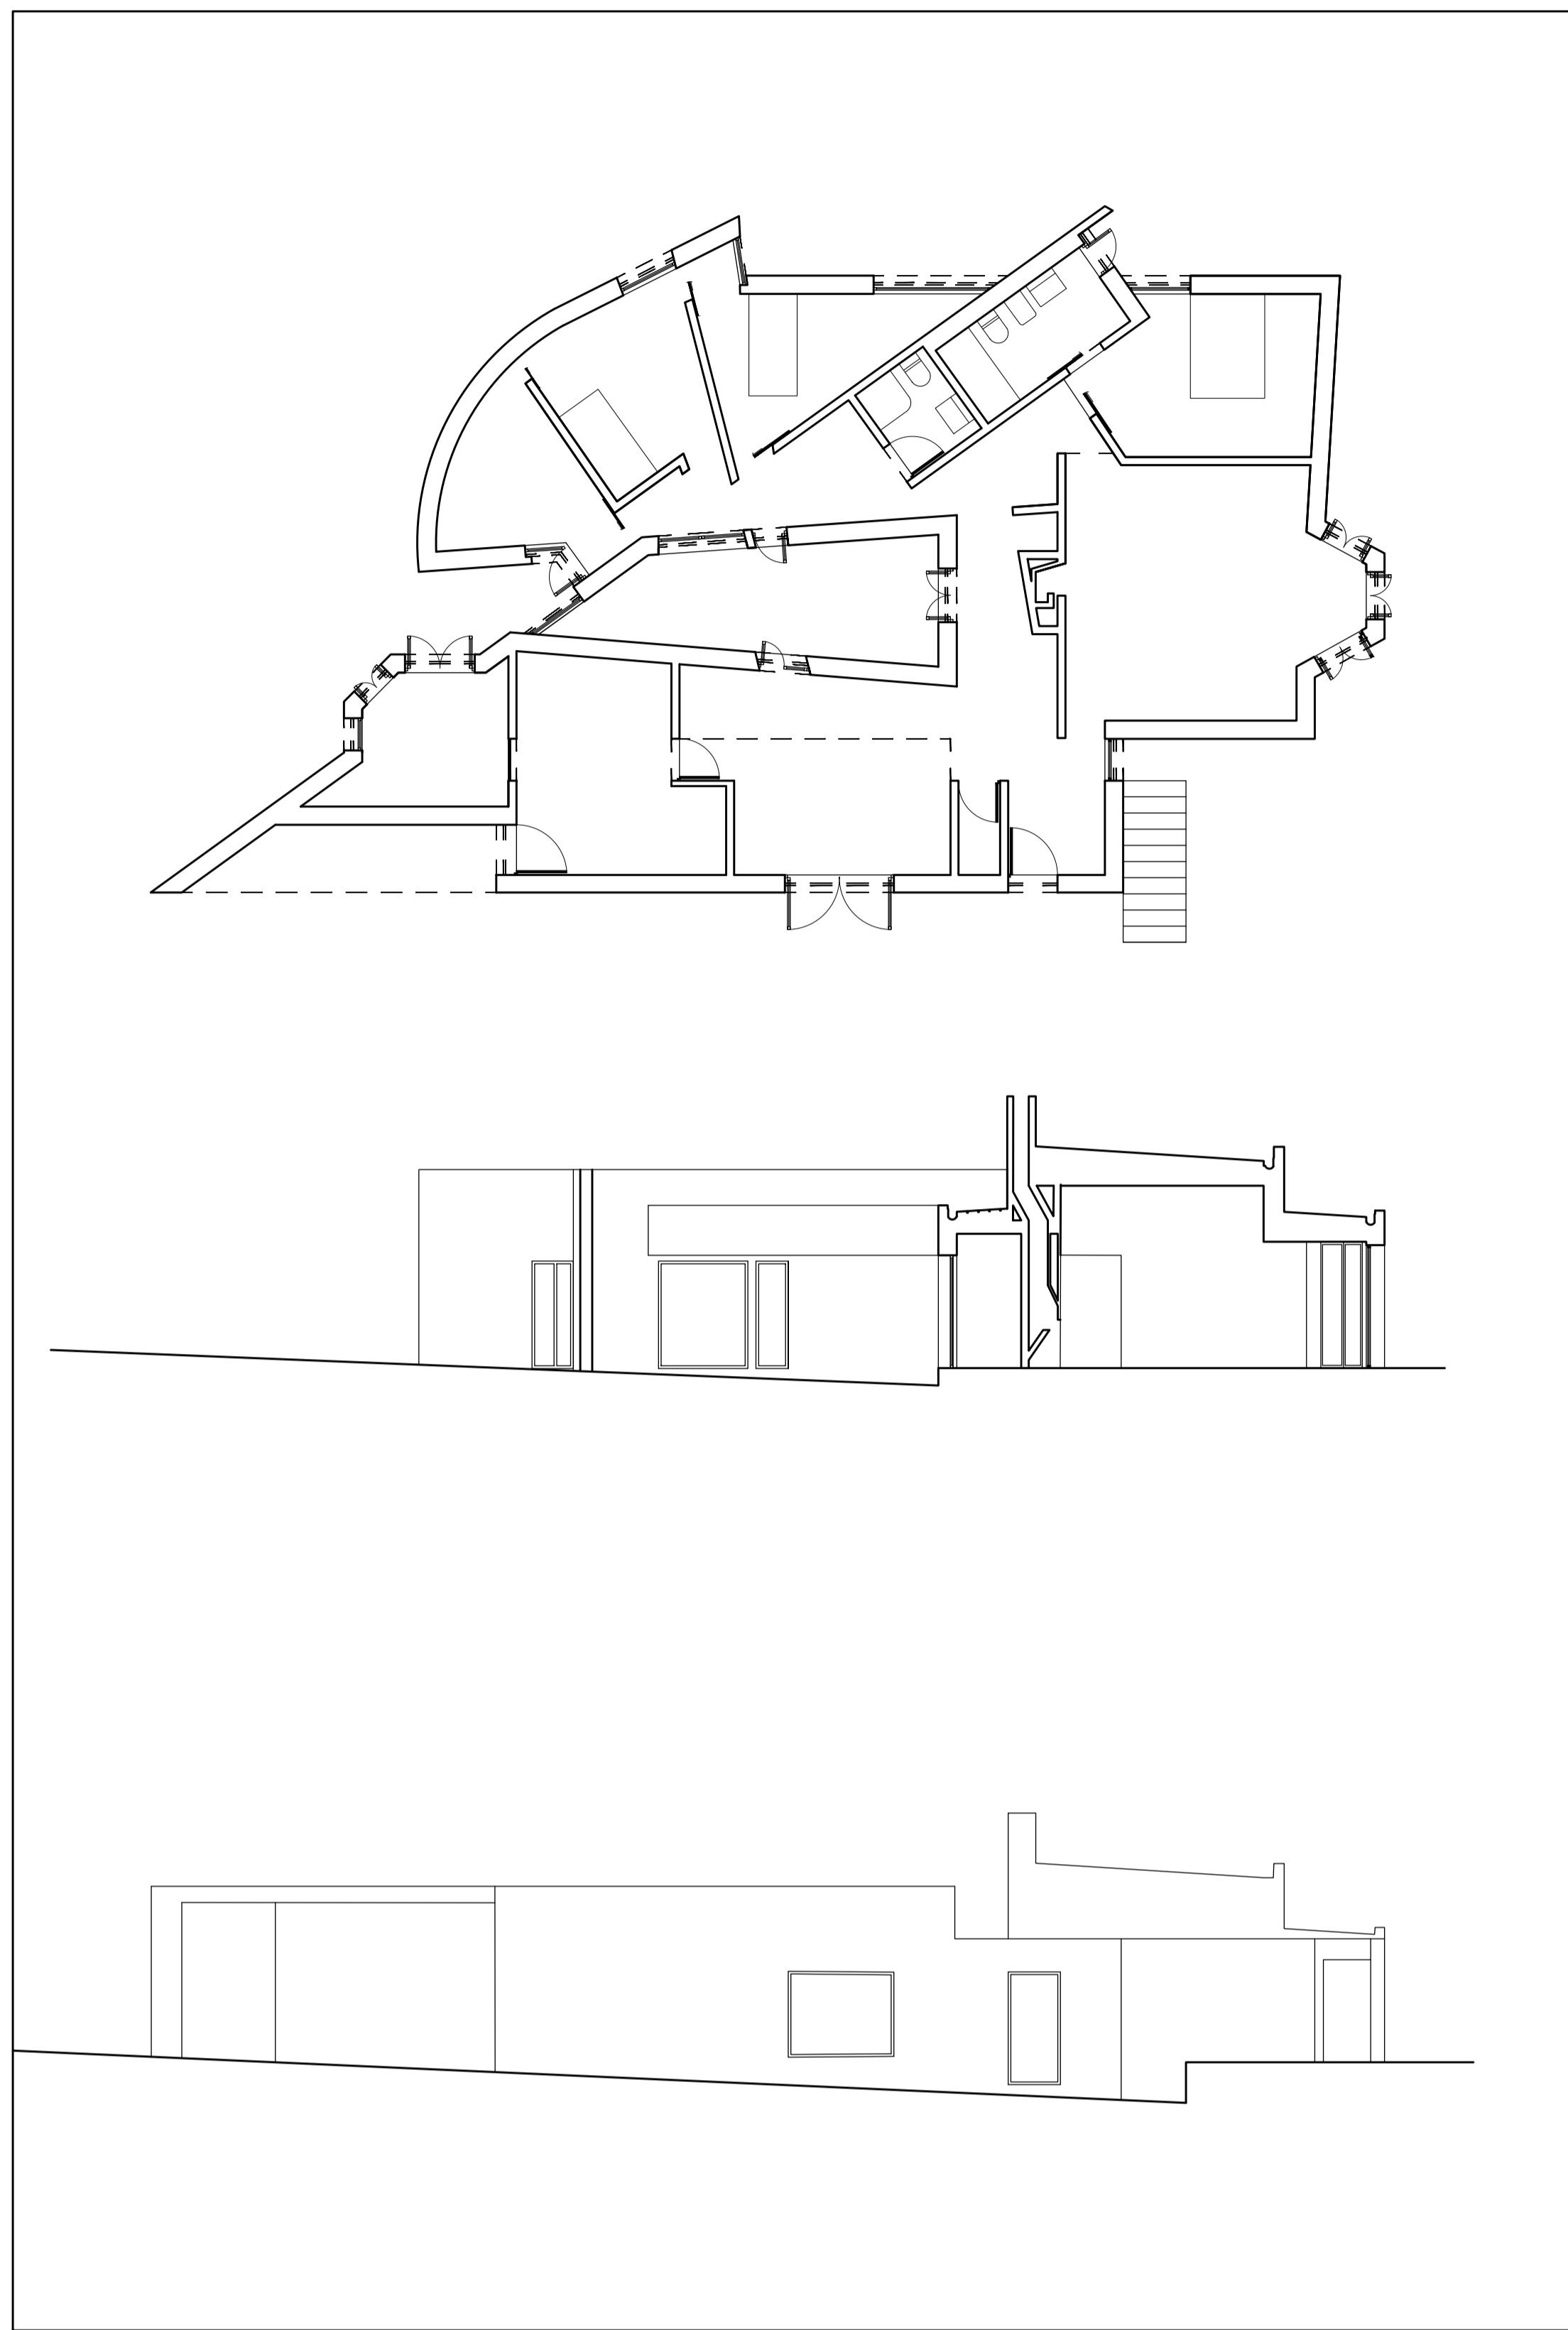

SR Sistemas de Representação FAUL 2023-2024
Trabalho 1 - Casa António Carlos Siza
Nicole Garrucho 20221330 Turma E

Planta, Corte e Alçado - Escala 1/100

Detalhe dos vãos - Escala 1/10

Pormenor vão - Escala 1/1

Detalhe Corte - Escala 1/5

Detalhe WC - Escala 1/20

Corte - Escala 1/30